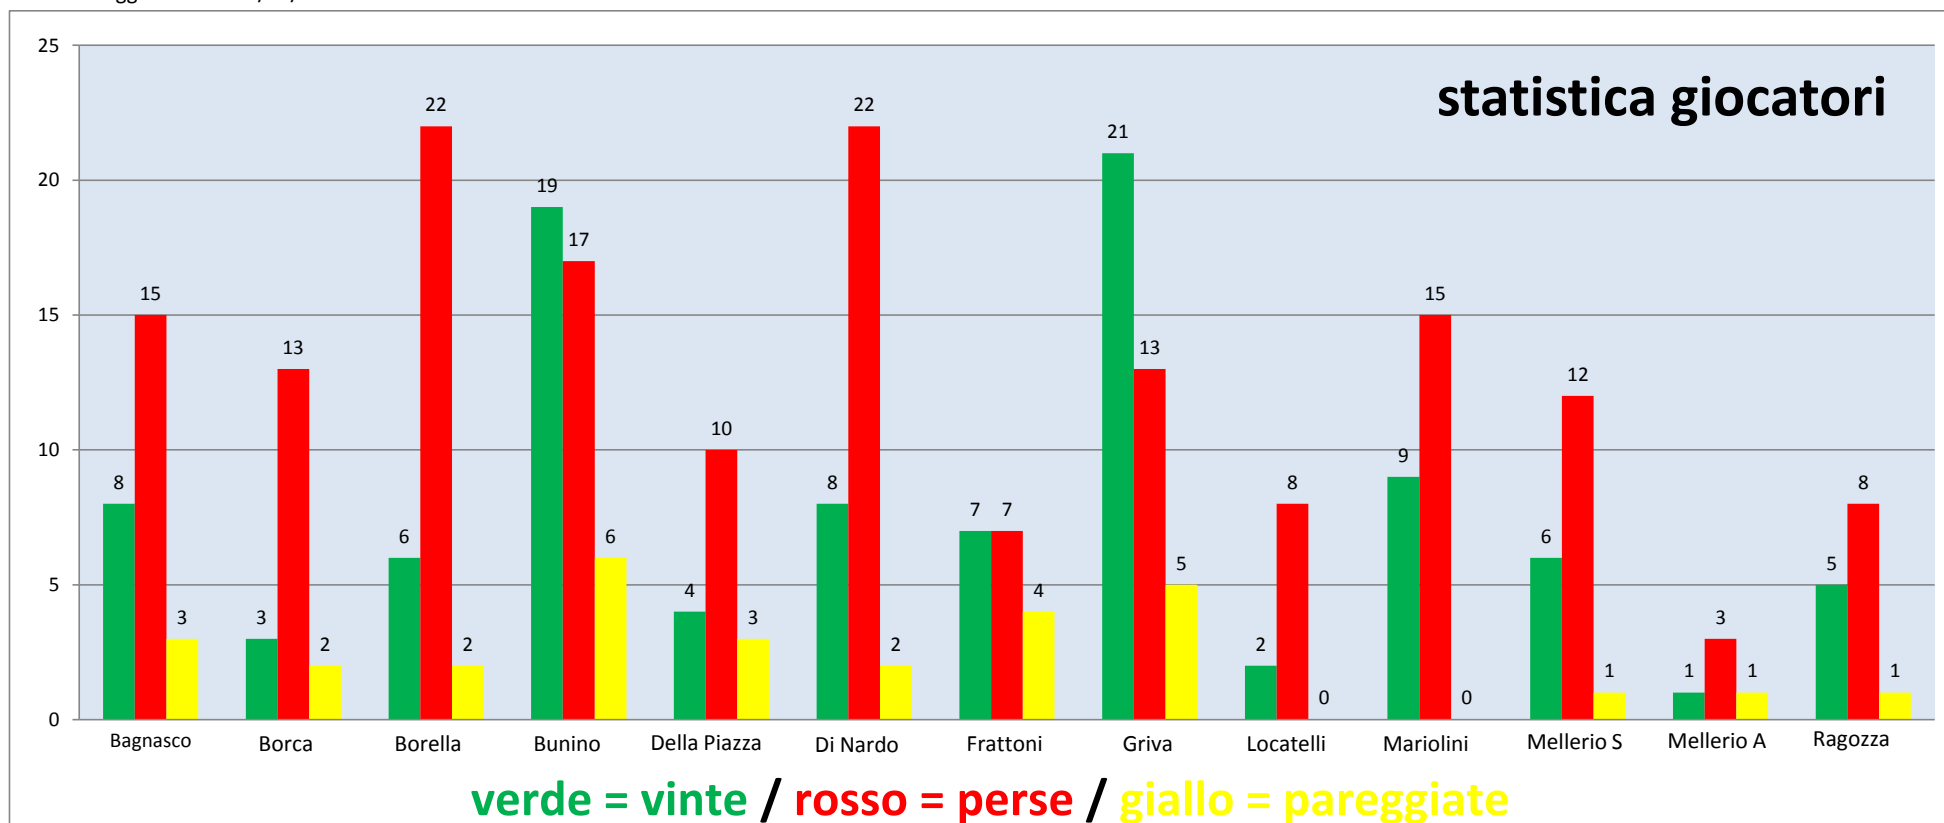

RESA DEI GIOCATORI DEL MASERA E RESA DI CIASCUNA SPECIALITA'

VI	PE	PA	NOME	QUADRETTA			INDIVIDUALE			COPPIA			TERNA			STAFFETTA			PROGRESSIVO			PRECISIONE			COMBINATO			COMBINATO 2		
				4	9	1	5	22	1	10	14	4	6	7	1	8	5	1	6	7	1	8	18	2	4	7	3	3	8	3
VI	PE	PA	VI	PE	PA	VI	PE	PA	VI	PE	PA	VI	PE	PA	VI	PE	PA	VI	PE	PA	VI	PE	PA	VI	PE	PA	VI	PE	PA	
8	15	3	BAGNASCO ALFREDO	4	7				1	1											1					3	6	3		
3	13	2	BORCA MASSIMO	1	3		2	7	1				2	1																
6	22	2	BORELLA ALAIN	3	5					6			3								3	8	2							
19	17	6	BUNINO MAURO							6	4	1			8	5	1	1	1	1				4	7	3				
4	10	3	DELLA PIAZZA IVAN	1	1	1		3		2	4	1													1	1	1			
8	22	2	DI NARDO GIANPIERO	1	2		1	5			2	2									5	8				1	5			
7	7	4	FRATTONI STEFANO		2	1				4	2	3	3	3																
21	13	5	GRIVA MASSIMO							3		1	4	1	1	8	5	1	5	5						1	2	2		
2	8	0	LOCATELLI MASSIMO	1	3						1		1	2								1					1			
9	15	0	MARIOLINI PIETRO	1	3		2	7					6	4													1			
6	12	1	MELLERIO STEFANO	4	9	1							2	3																
1	3	1	MELLERIO ANDREA		1	1							1	1						1										
5	8	1	RAGOZZA CLAUDIO							4	7		1	1	1															
88	137	25	294	16	36	4	5	22	1	20	28	8	18	21	3	16	10	2	6	7	1	8	18	2	4	7	3	6	16	6

aggiornato al 05/03/2016

statistica specialità